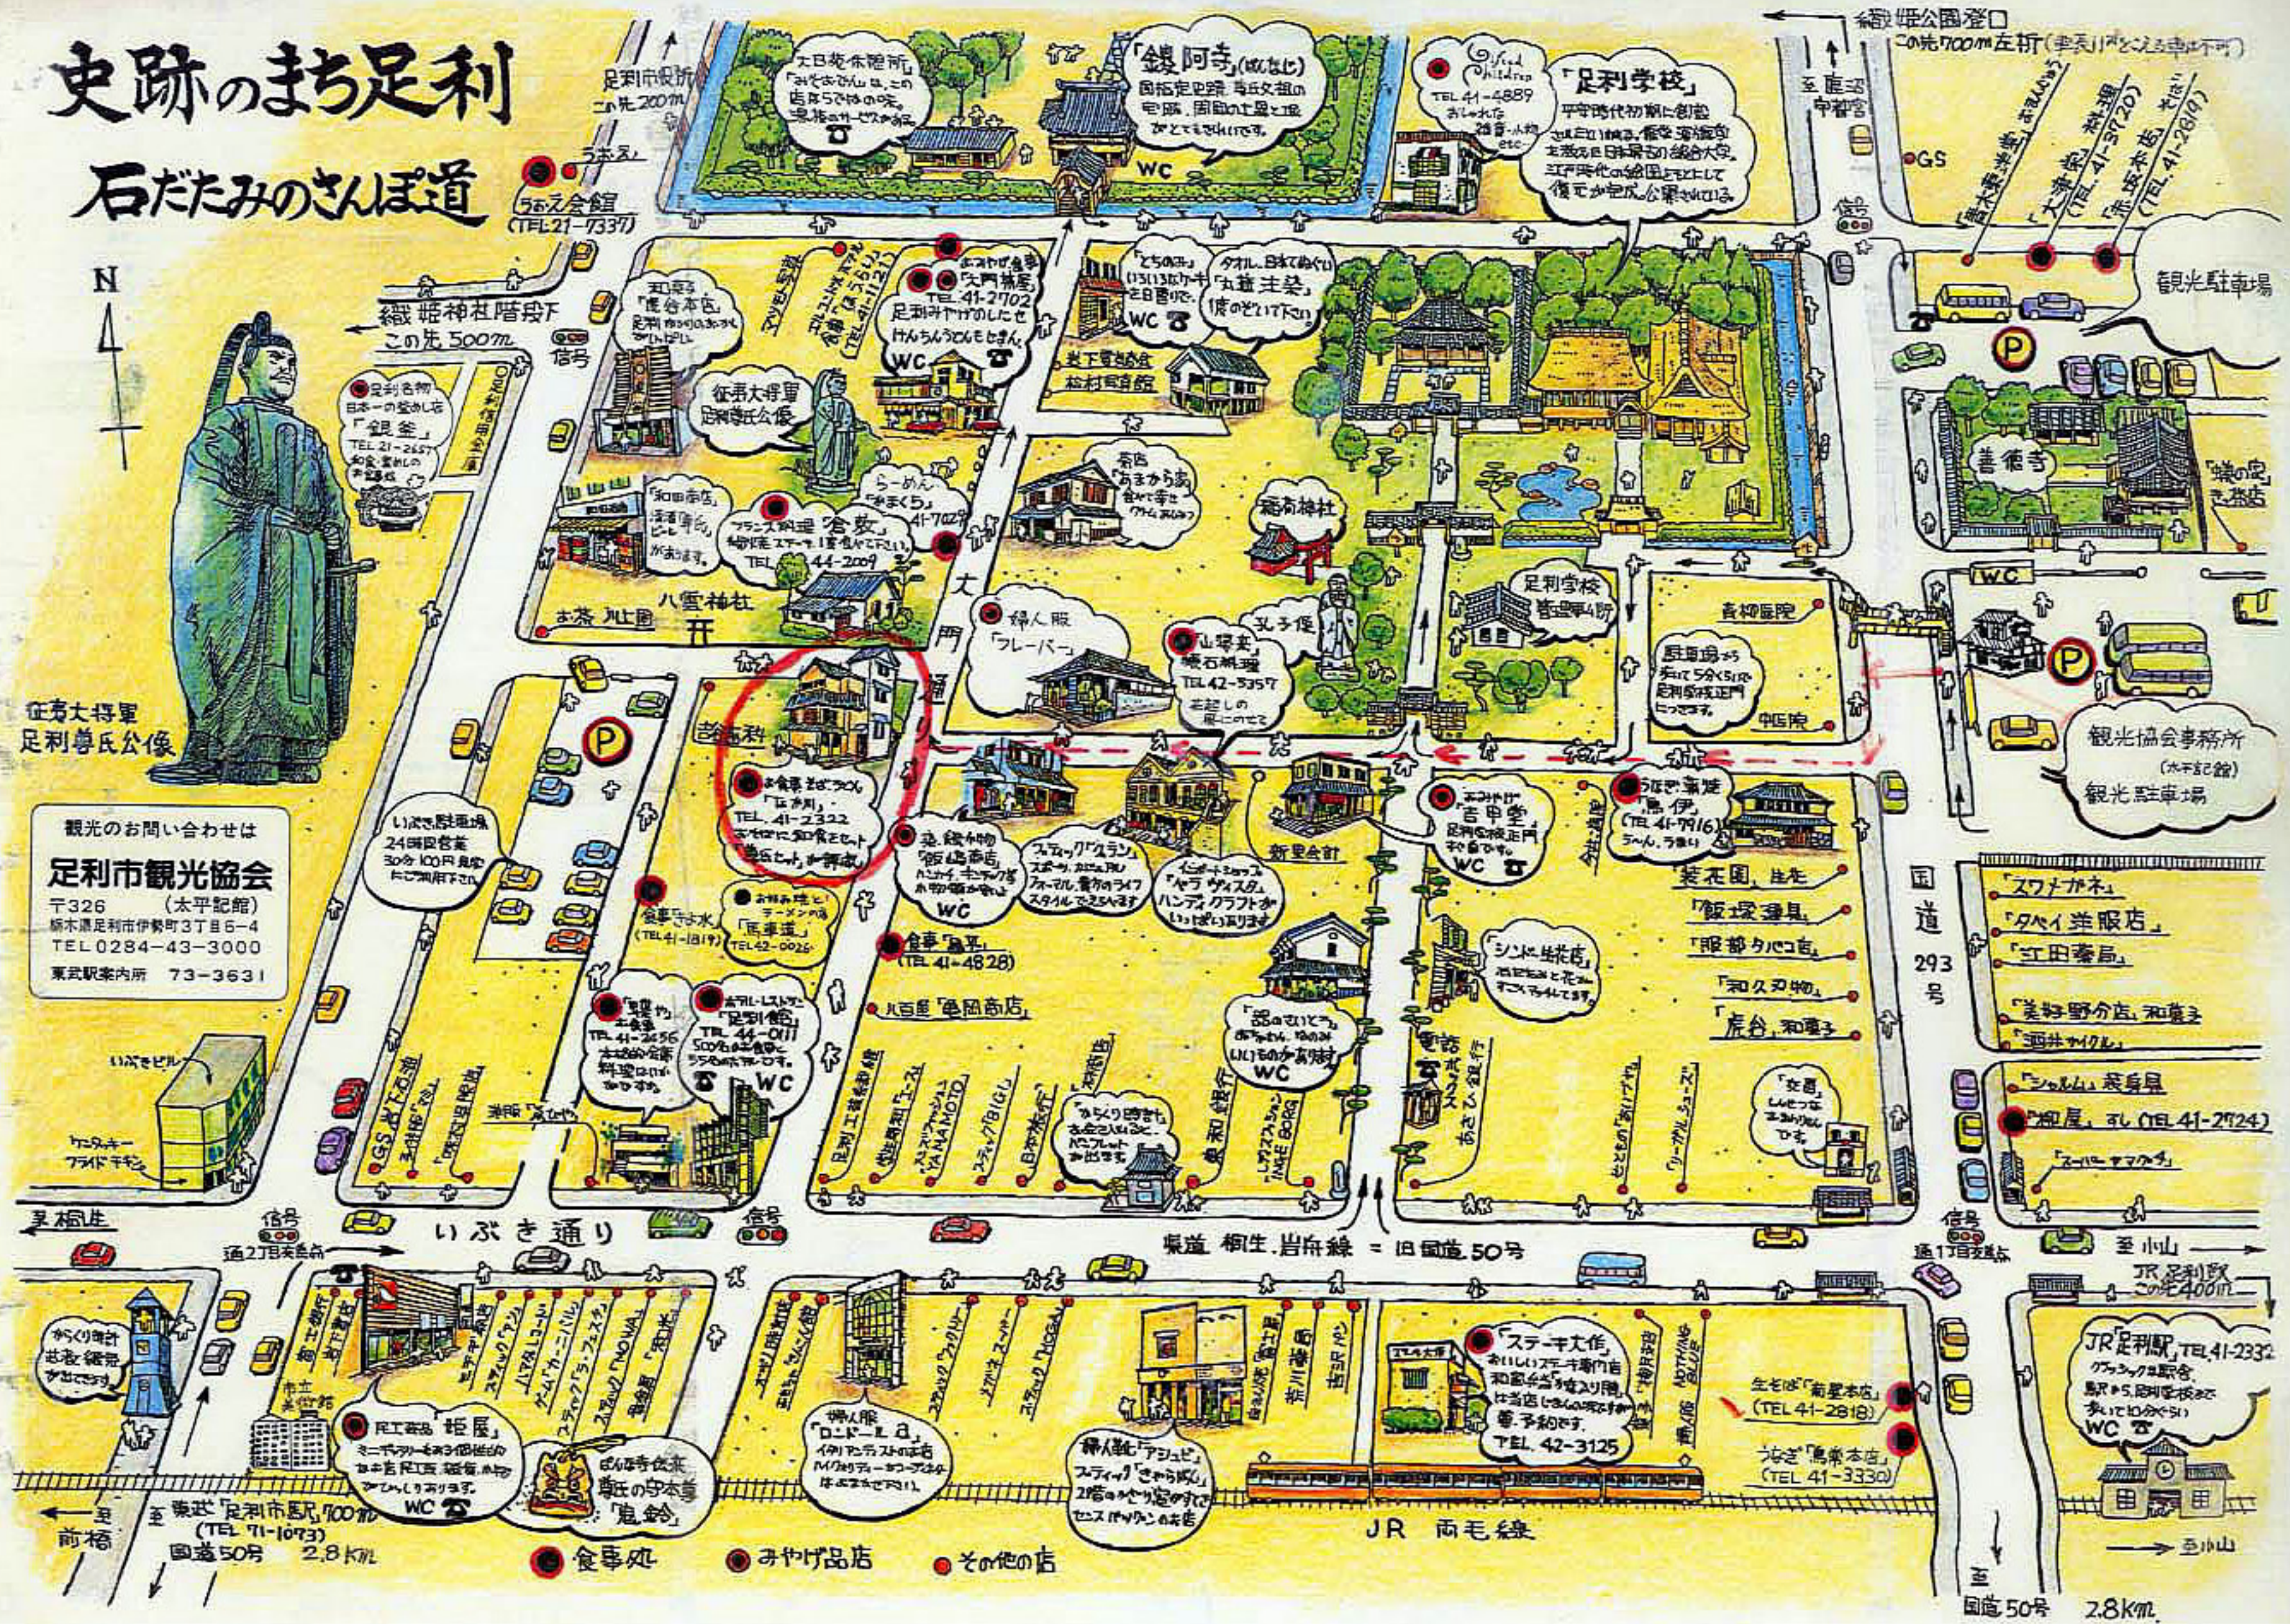

史跡のまち足利

石だたみのさんぽ道

征夷大將軍
足利尊氏公像

観光のお問い合わせは
足利市観光協会
〒326 (太平記館)
栃木県足利市伊勢町3丁目6-4
TEL 0284-43-3000
東武駅案内所 73-3631

足利市駅 100m (TEL 71-1073)
国道50号 2.8km

国道50号 2.8km

● 食事処 ● みやげ品店 ● その他の店

- 「スワナガネ」
- 「タハイ洋服店」
- 「江田薬局」
- 「美好野分店 和菓子」
- 「酒井カクレ」